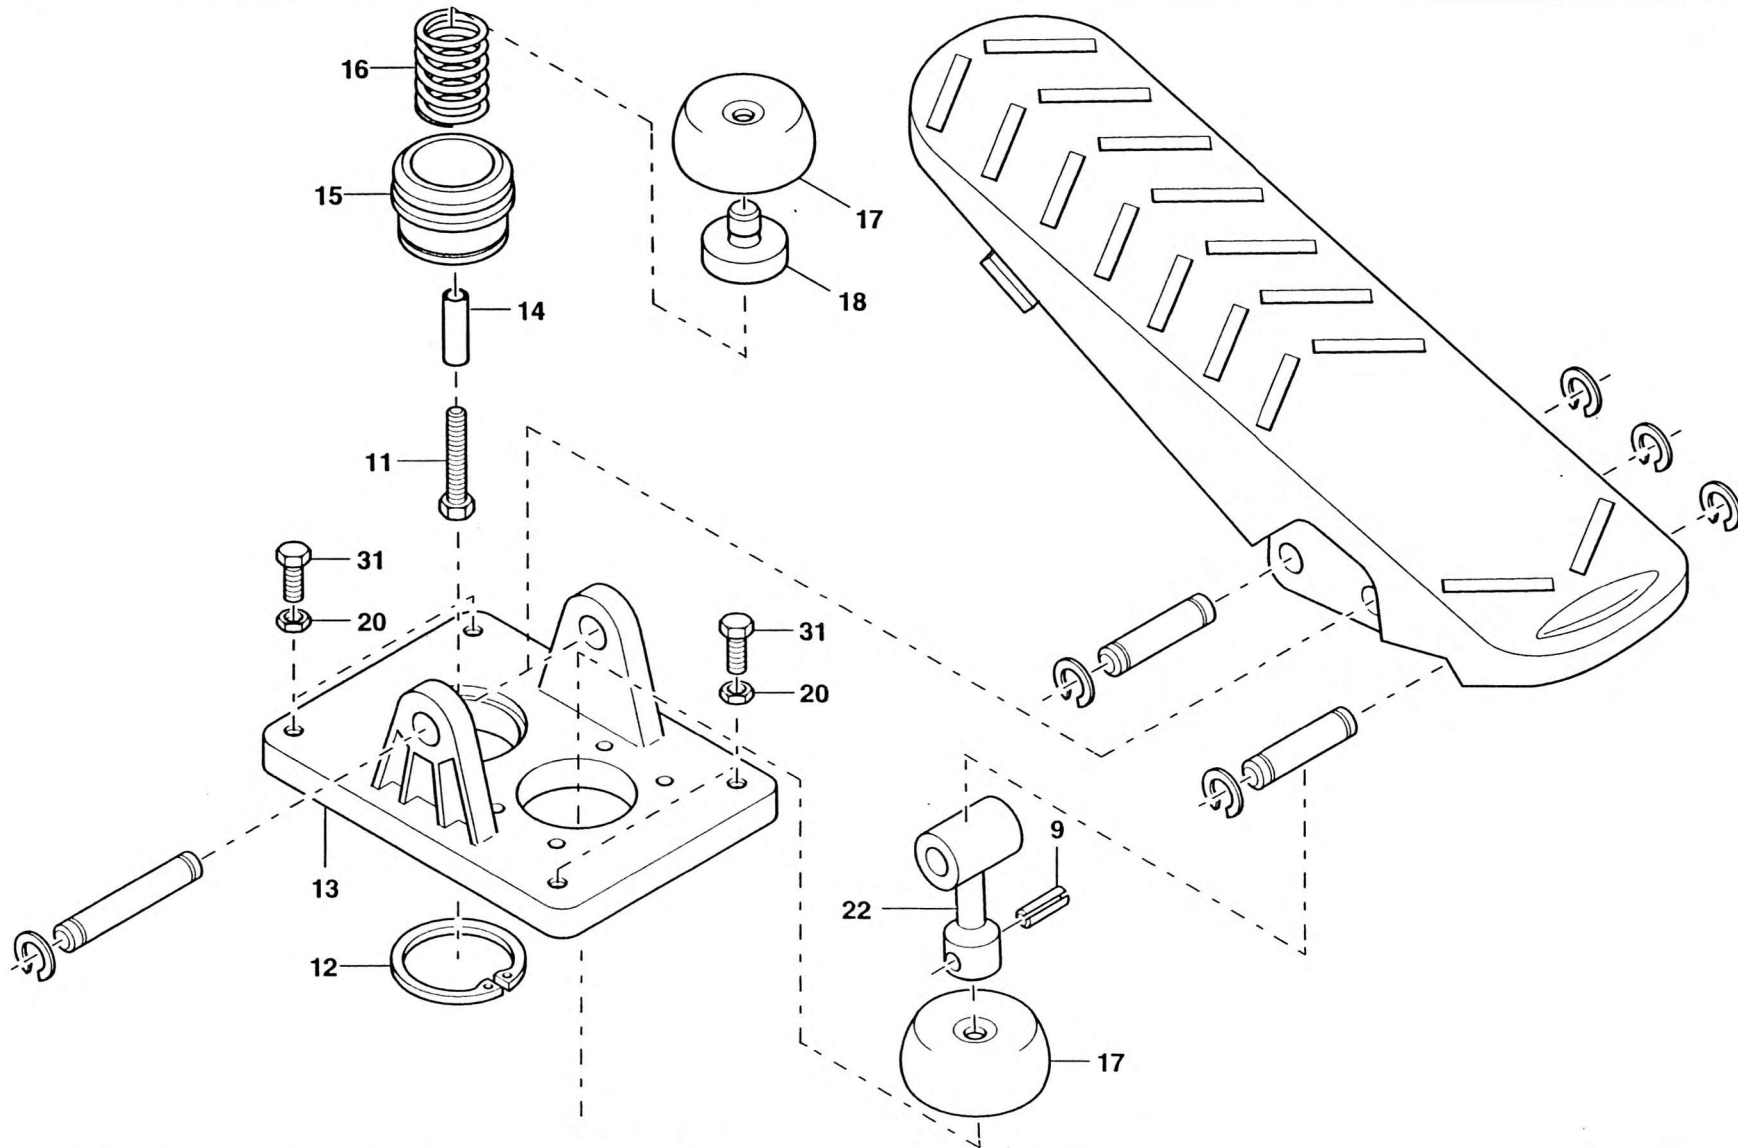

BREMSVENTIL
BRAKE VALVE

BILDTAFEL
PICTORIAL DISPLAY

02.97

2317517-ETL

1/2

GMK 3050
BE 630
G 390

BREMSVENTIL
BRAKE VALVE

BILDTAFEL
PICTORIAL DISPLAY

02.97

2317517-ETL

2/2

GMK 3050
BE 630
G 390